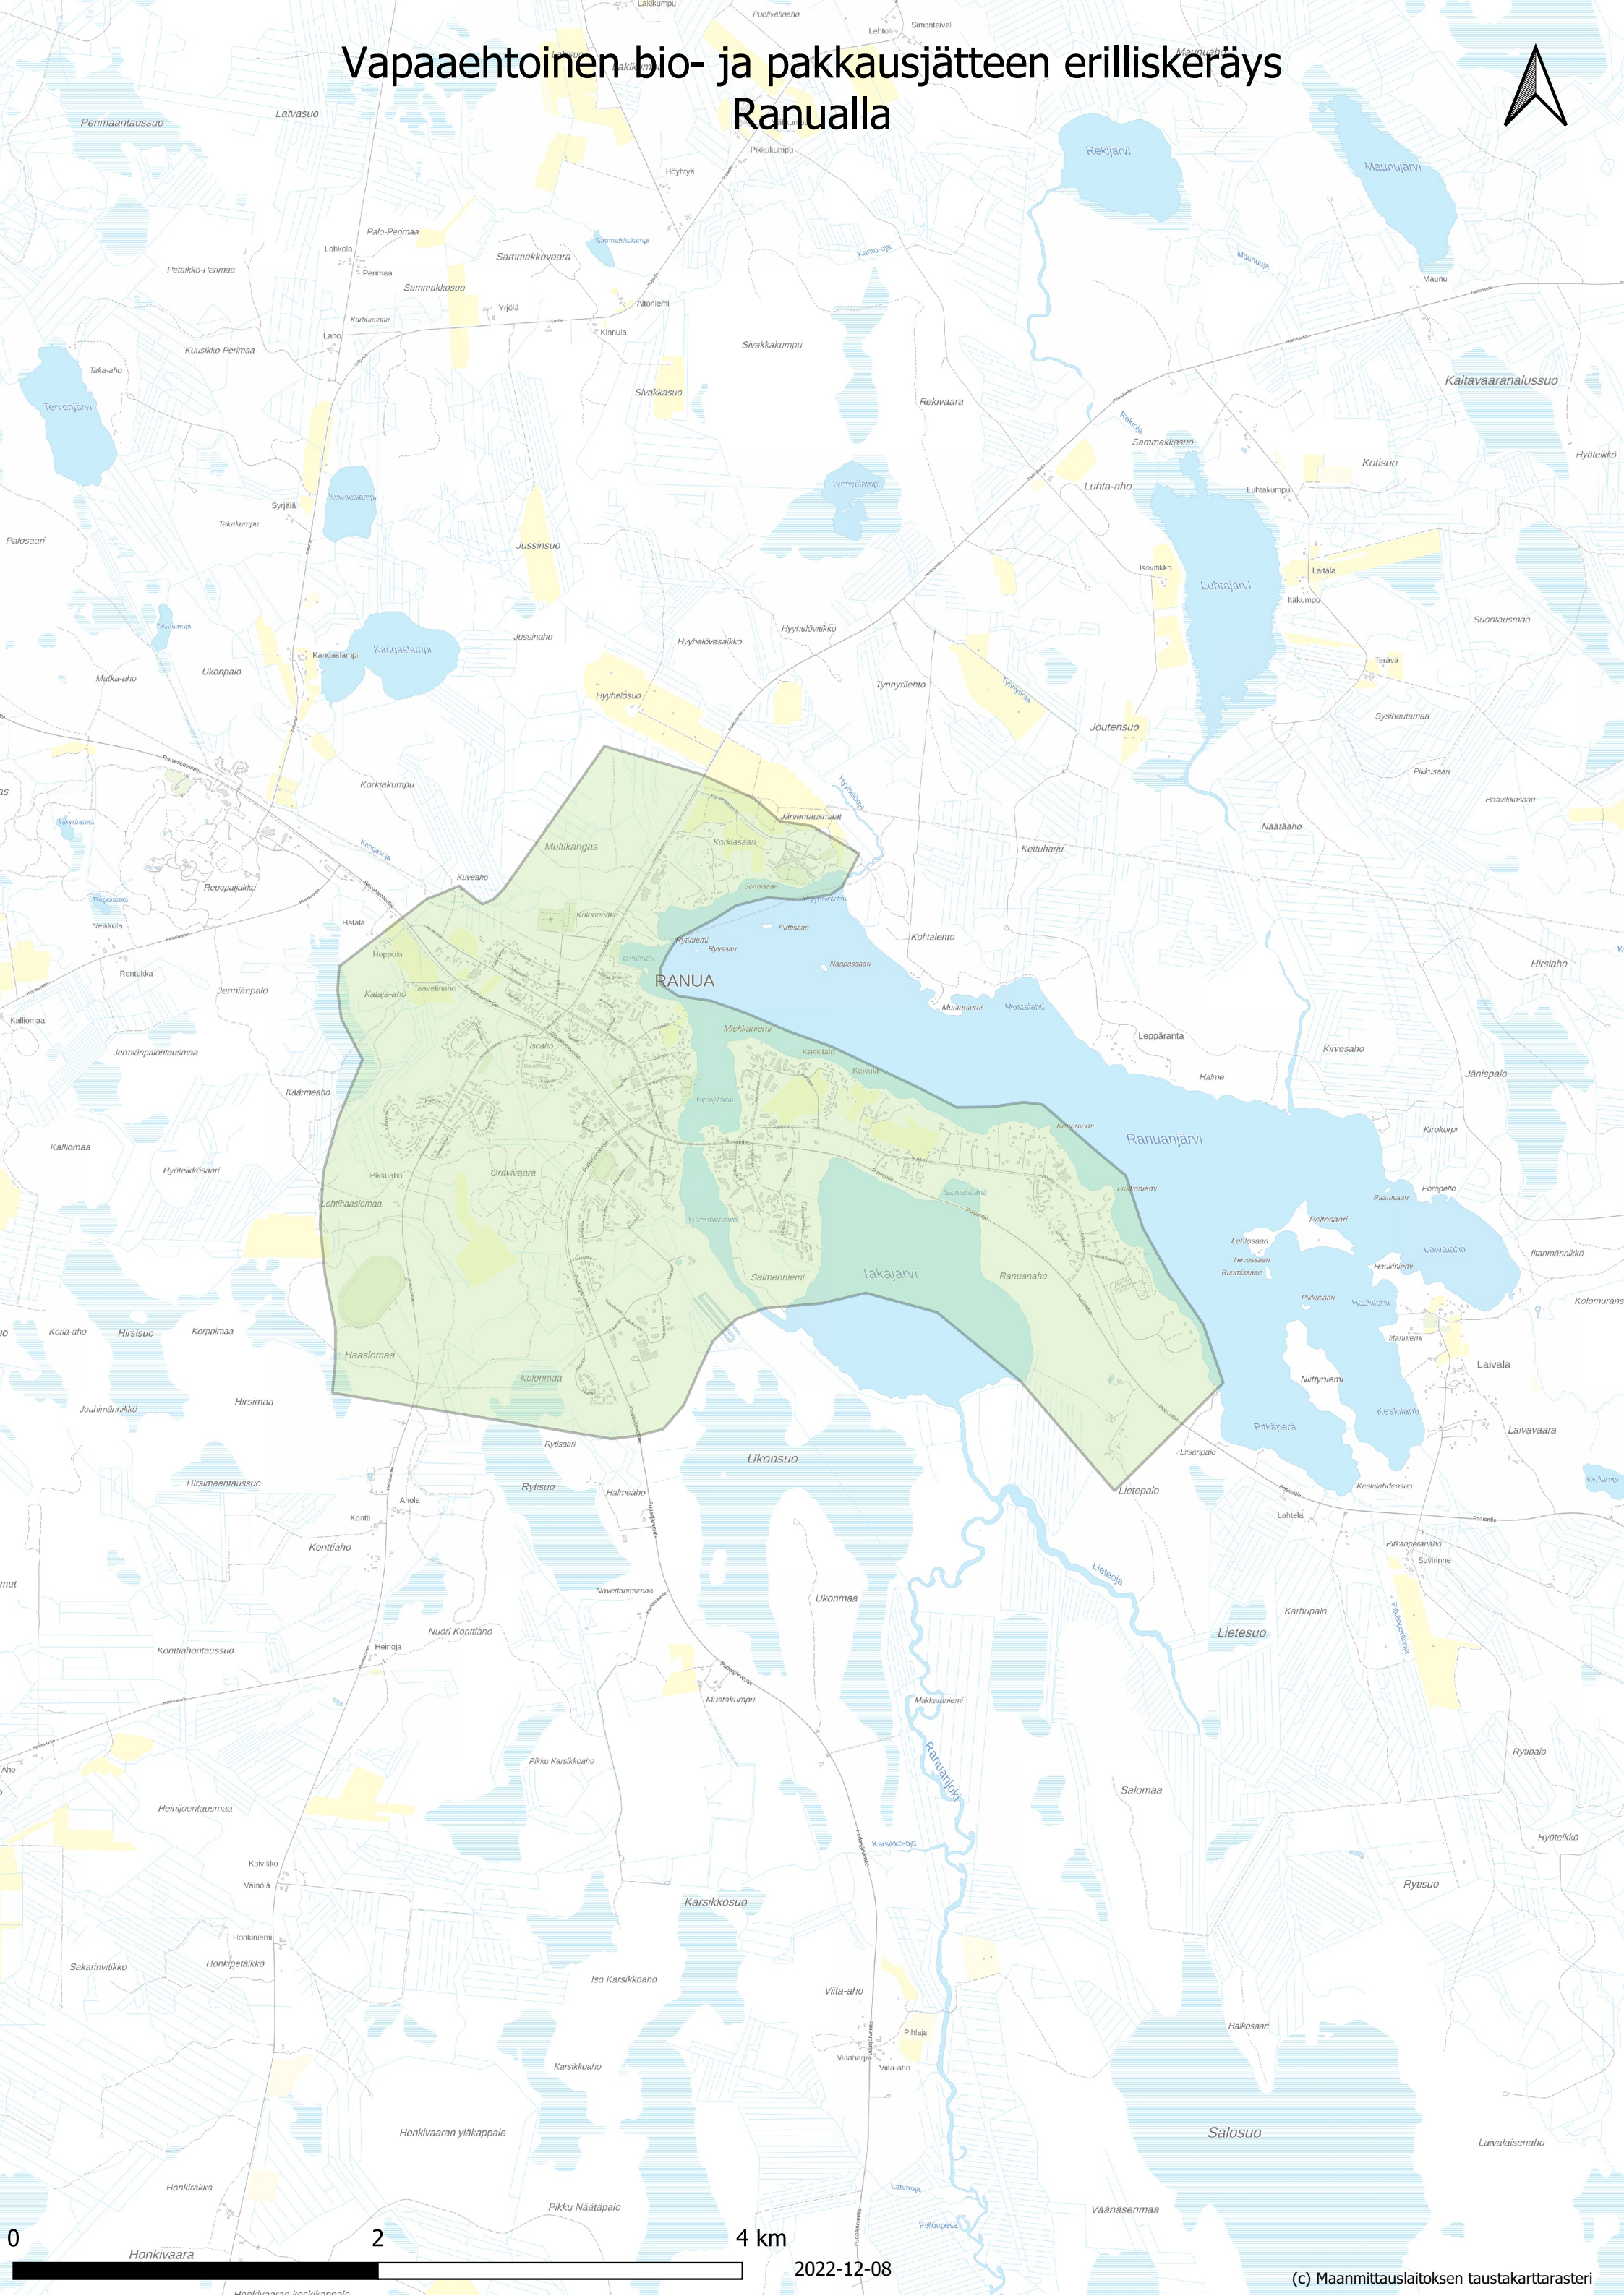

Vapaaehtoinen bio- ja pakkausjätteen erilliskeräys Ranualla

0

2

4 km

2022-12-08

(c) Maanmittauslaitoksen taustakarttasteri